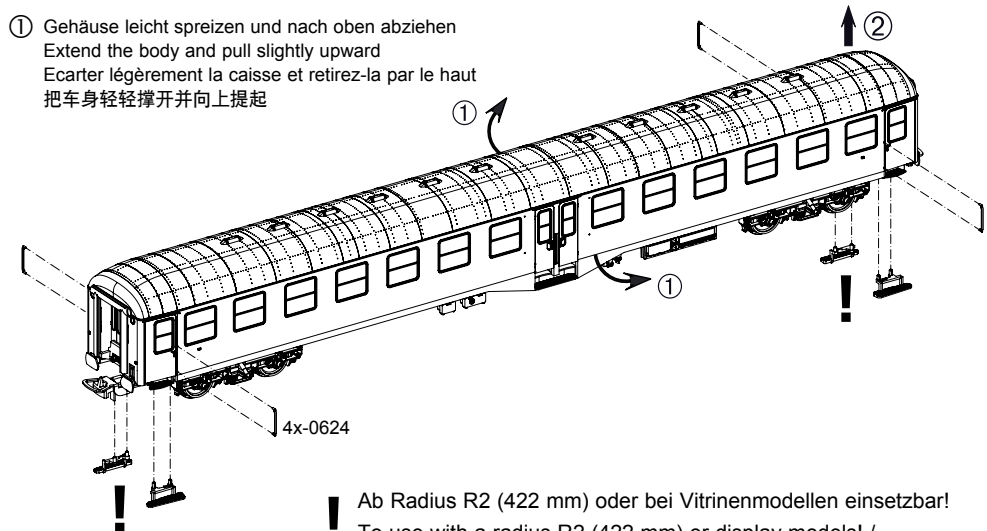

- ① Gehäuse leicht spreizen und nach oben abziehen  
Extend the body and pull slightly upward  
Ecarter légèrement la caisse et retirez-la par le haut  
把车身轻轻撑开并向上提起

! Ab Radius R2 (422 mm) oder bei Vitrinenmodellen einsetzbar!  
To use with a radius R2 (422 mm) or display models! /  
À utilisé avec un rayon R2 (422 mm) ou modèles d'étalage! /  
使用R2路轨 (422mm) 或者仅用于展示。